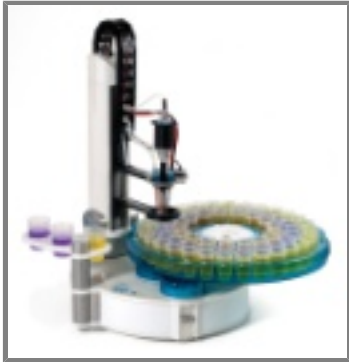

Be Right™

SAC950, Ba Monsterwisselaar, met kabels

Productnr.: R41T044

VEROUDERD ITEM

Dit item is niet meer beschikbaar.

Probleemloze monsterbehandeling dankzij totale automatisering

Uitgebreide monsterwisselaar voor automatisering van grote monsterseries en monsterrekken met meerdere radii voor max. 70 monsters

Compact en aanpasbaar

Flexibel en programmeerbaar

Snel en efficiënt

Veilig en schoon

Specificaties

Afmetingen(H x B x D):	70 mm x 580 mm x 686 mm
Gewicht :	27 kg
Lengte :	686 mm
Type:	Monster wisselaar

Vereiste accessoires

- Monsterrek, 36 posities voor SAC950, bekercs van 100 mL (Radiometer Analytical) (Item X91T085)